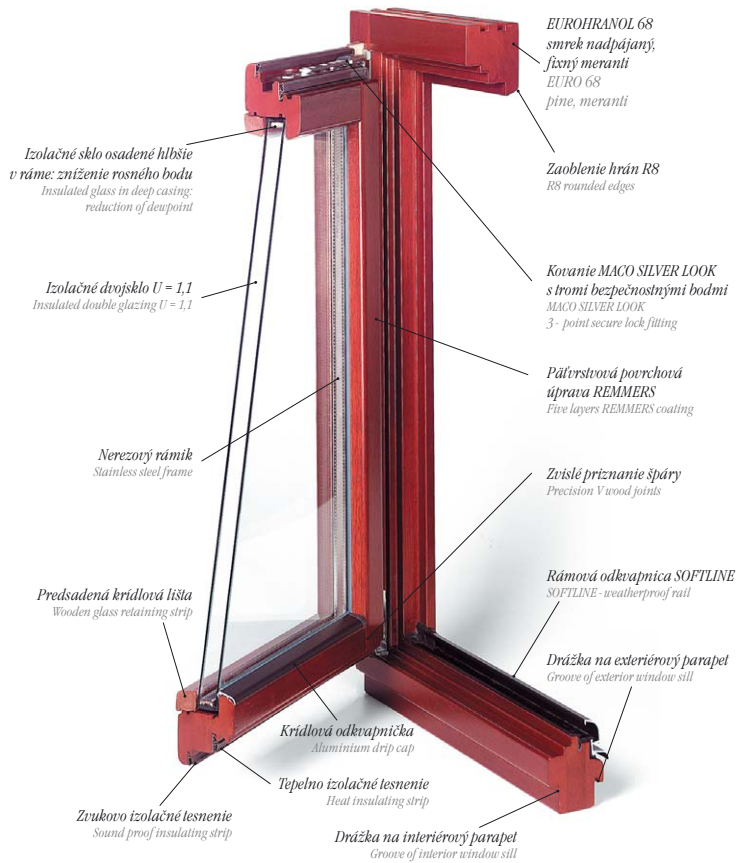

## OKENNÝ PROFIL EURO 68 SOFT LINE R8

## OKENNÝ PROFIL EURO 78 SOFT LINE R8

## OKENNÝ PROFIL EURO 88 SOFT LINE R8

	Euro 68	Euro 78	Euro 88
Súčiniteľ prechodu tepla (W/m <sup>2</sup> K)	1,1	0,7 - 0,5	0,6 - 0,4
Nerezový rámik skla	✓	✓	✓
Zvýšená bezpečnostná trieda C a D (2 - 3 bezpečnostné body)	✓	✓	✓
Okenné kľučky Hoppe secustic	✓	✓	✓
Zhoda s 89/106/EHS a STN EN 14351-1:2006	✓	✓	✓
Vhodnosť na nízkoenergetické domy, pasivehouse	✗	✓	✓