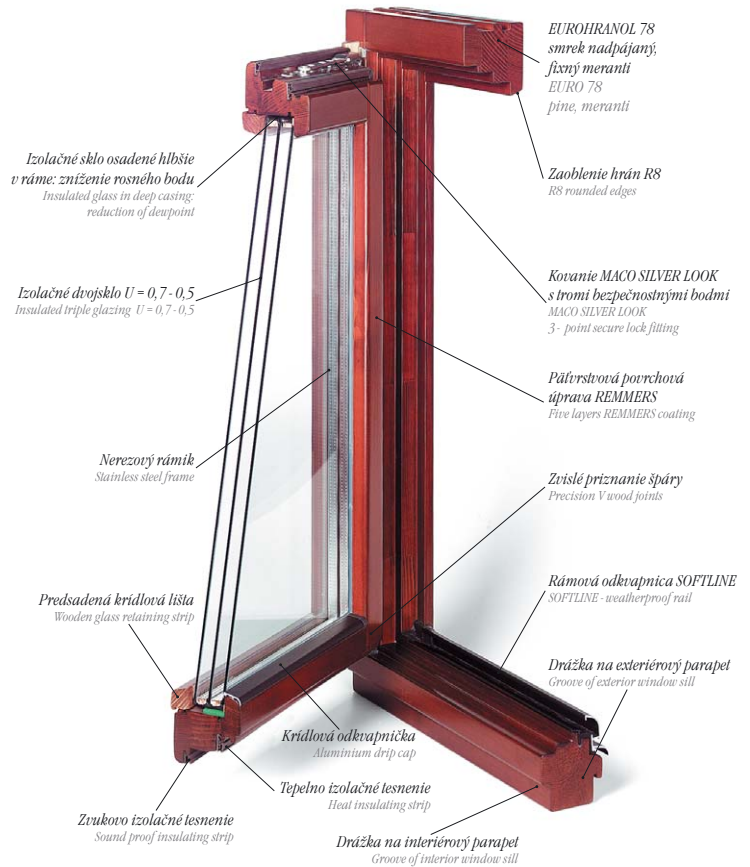

## OKENNÝ PROFIL EURO 68 SOFT LINE R8

## OKENNÝ PROFIL EURO 78 SOFT LINE R8

## OKENNÝ PROFIL EURO 88 SOFT LINE R8

	Euro 68	Euro 78	Euro 88
Súčiniteľ prechodu tepla (W/m <sup>2</sup> K)	1,1	0,7 - 0,5	0,6 - 0,4
Nerezový rámik skla	✓	✓	✓
Zvýšená bezpečnostná trieda C a D (2 - 3 bezpečnostné body)	✓	✓	✓
Okenné kľučky Hoppe secustic	✓	✓	✓
Zhoda s 89/106/EHS a STN EN 14351-1:2006	✓	✓	✓
Vhodnosť na nízkoenergetické domy, pasivehouse	✗	✓	✓