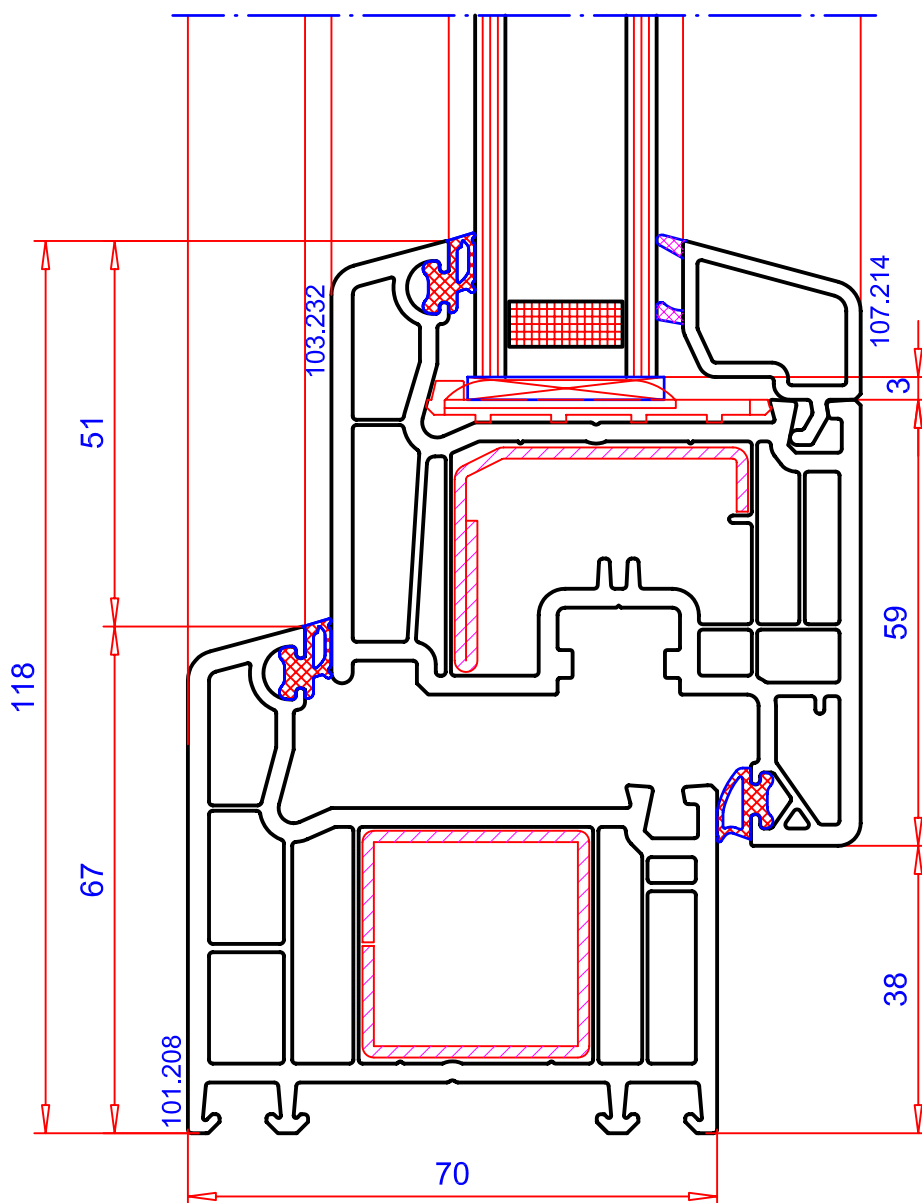

SOFTLINE AD 70

Profilkombination M.1:1
Rahmen 67mm 101.208 mit
Flügel 80mm 103.232

PROFIL-SYSTEME

SOFTLINE AD 70

ms04_0606