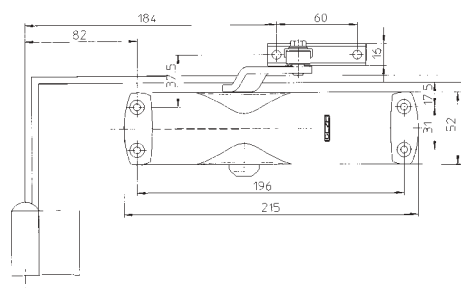

Rozpisový text

Dveřní zavírač s ozubeným převodem s horní montáží s ramínkem **GEZE TS 1000 C**, s nastavitelnou rychlostí zavírání a nastavitelným koncovým dorazem.

GEZE nabízí tato barevná provedení

označení	barva	Id.Nr.
GEZE TS 1000 C bez ramínka	stříbrná	76668
	tmavě bronzová	76669
	bílá, RAL 9016	76670
	černá, RAL 9005	76671
	brava RAL	78781
normální ramínko	stříbrná	25566
	tmavě bronzová	25574
	bílá, RAL 9016	25575
	brava RAL	25576
ramínko s možností nastavení polohy trvalého otevření	stříbrná	70480
	tmavě bronzová	70481
	bílá, RAL 9016	70482
	brava RAL	70483
montážní deska	lesklý kov	71971