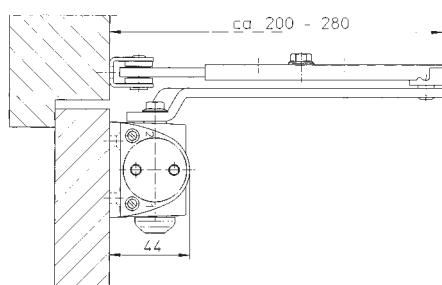

Rozpisový text

Dveřní zavírač s ozubeným převodem s horní montáží s ramínkem **GEZE TS 1000 C**, s nastavitelnou rychlostí zavírání a nastavitelným koncovým dorazem.

GEZE nabízí tato barevná provedení

označení	barva	Id.Nr.
GEZE TS 1000 C bez ramínka	stříbrná	76668
	tmavě bronzová	76669
	bílá, RAL 9016	76670
	černá, RAL 9005	76671
	brava RAL	78781
normální ramínko	stříbrná	25566
	tmavě bronzová	25574
	bílá, RAL 9016	25575
	brava RAL	25576
ramínko s možností nastavení polohy trvalého otevření	stříbrná	70480
	tmavě bronzová	70481
	bílá, RAL 9016	70482
	brava RAL	70483
montážní deska	lesklý kov	71971